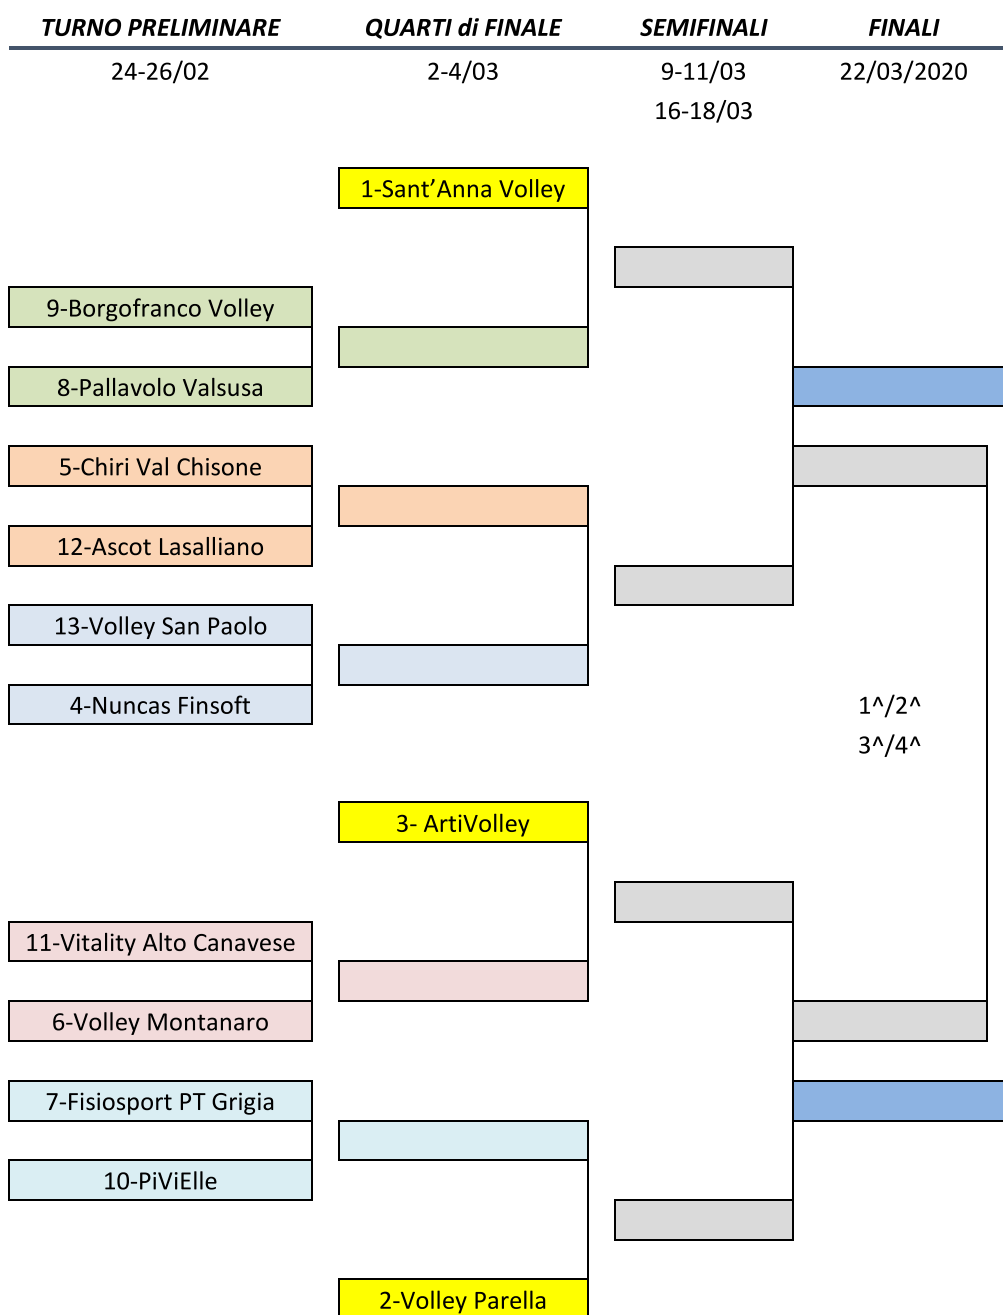

CAMPIONATO U16 MASCHILE 2019/2020

TITOLO TERRITORIALE per le SQUADRE del C.T. TORINO

QUALIFICAZIONE: 13

- 3** le tre squadre del girone di Eccellenza U16MA che si inseriscono direttamente nei Quarti di Finale;
- 10** le dieci squadre della provincia di Torino secondo la classifica avulsa degli altri gironi.

CAMPIONATO U14 MASCHILE 2019/2020

TITOLO TERRITORIALE per le SQUADRE del C.T. TORINO

Si qualificano **tutte le 12 squadre** della provincia di Torino secondo classifica avulsa della regular season.
Le prime quattro squadre della classifica avulsa si qualificano direttamente ai Quarti di Finale.